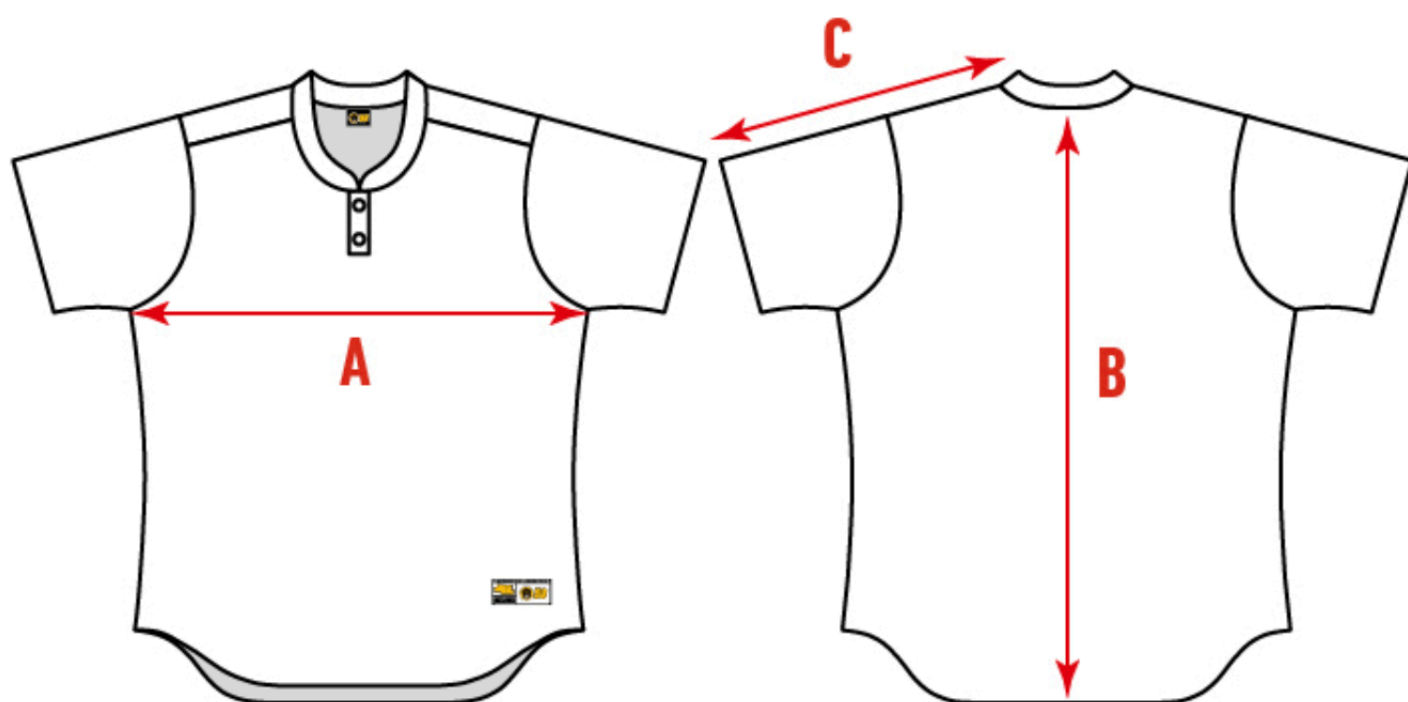

Softball Dres | Jersey REPRE TWO BUTTON

VELIKOSTI SIZES	4XL	3XL	XXL	XL	L	M	S	140	130	120	110	100	90
A	71	67	63	59	55	51	47	43	40	38	36	34	32
B	87	86	85	82	80	77	75	72	68	64	60	55	51
C	37	35	34	31	29	29	29	26	25	25	24	23	22