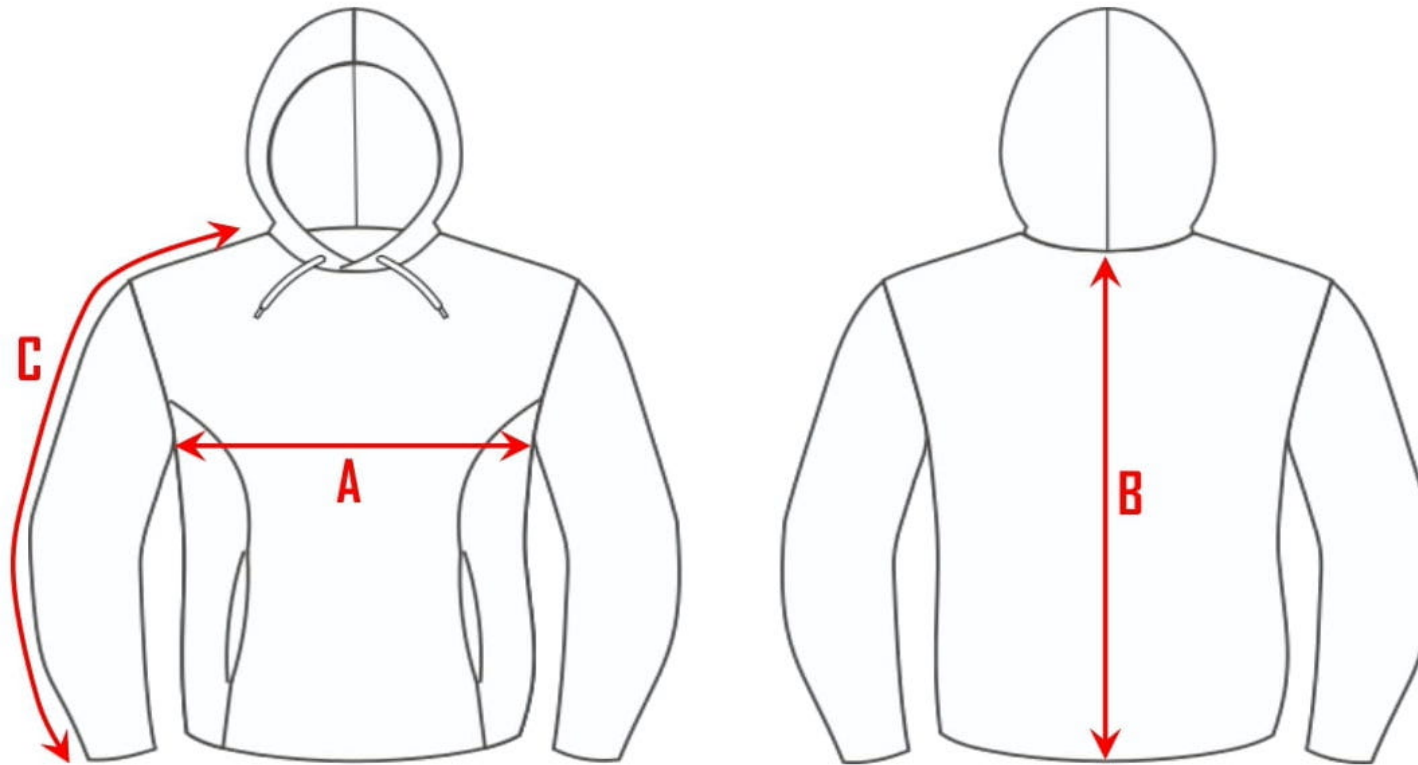

Mikina Bolt Hoodie Bolt

701119

	170	164	158	152	146	140	134	128	122	116	110
A	49	48	47	46	44	43	42	41	39	38	37
B	65	63	61	59	57	55	53	51	49	47	45
C	79	76	74	72	69	67	65	62	60	58	56

Uvedené rozměry jsou v centimetrech. Tolerance po ušití je přibližně ± 2 cm.

Noted sizes are in centimeters. Tolerance after stitching is approx. ± 2 cm.