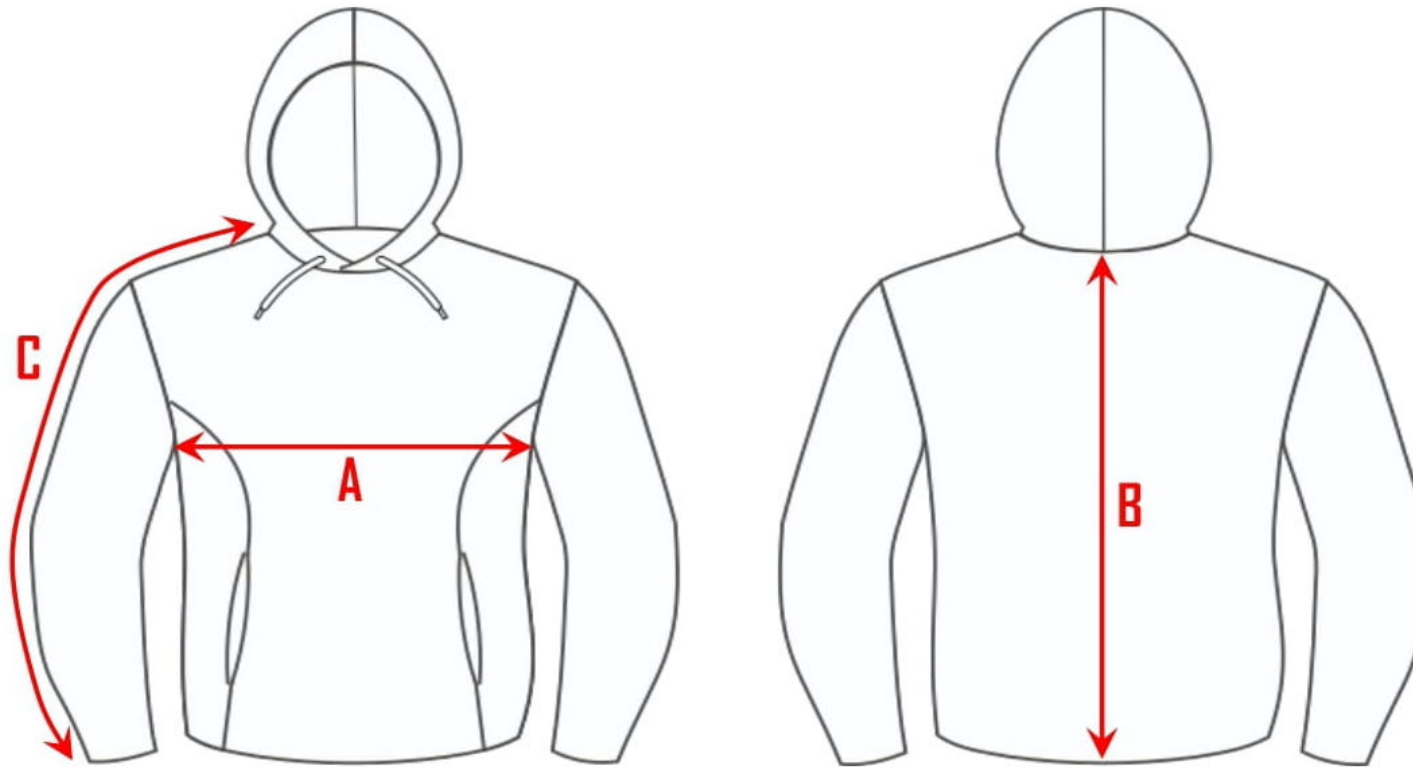

Mikina Bolt Hoodie Bolt

701119

	4XL	3XL	XXL	XL	L	M	S	XS
A	72	69	66	63	60	57	54	51
B	79	77	75	73	71	69	67	65
C	95	93	90	88	86	84	81	79

Uvedené rozměry jsou v centimetrech. Tolerance po ušití je přibližně ± 2 cm.

Noted sizes are in centimeters. Tolerance after stitching is approx. ± 2 cm.