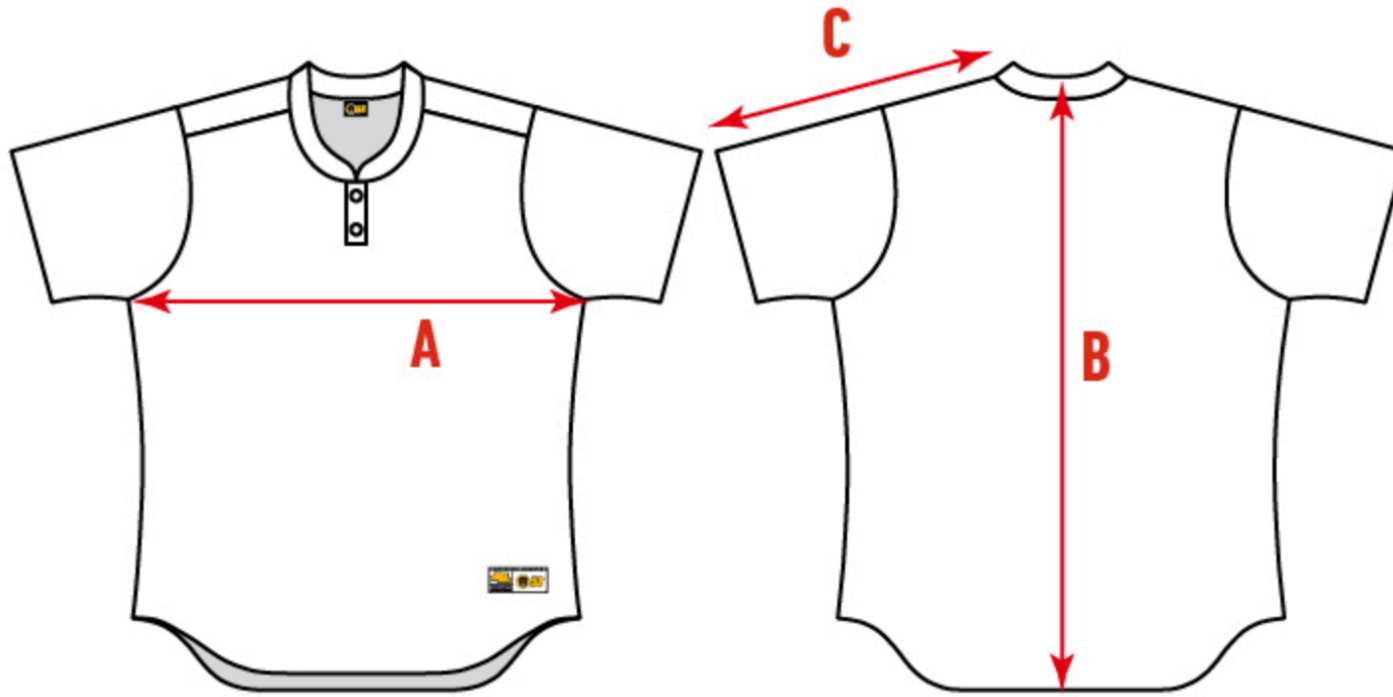

Baseball Dres | Jersey CLASSIC TWO BUTTON

VELIKOSTI SIZES	6XL	5XL	4XL	3XL	XXL	XL	L	M	S	140	130	120	110	100	90	80
A	86	81	78	74	70	66	62	58	54	50	46	42	38	36	35	33
B	92	92	91	90	89	87	84	82	80	77	69	66	63	59	56	53
C	46	45	45	43	42	41	40	39	39	38	37	36	34	32	31	30