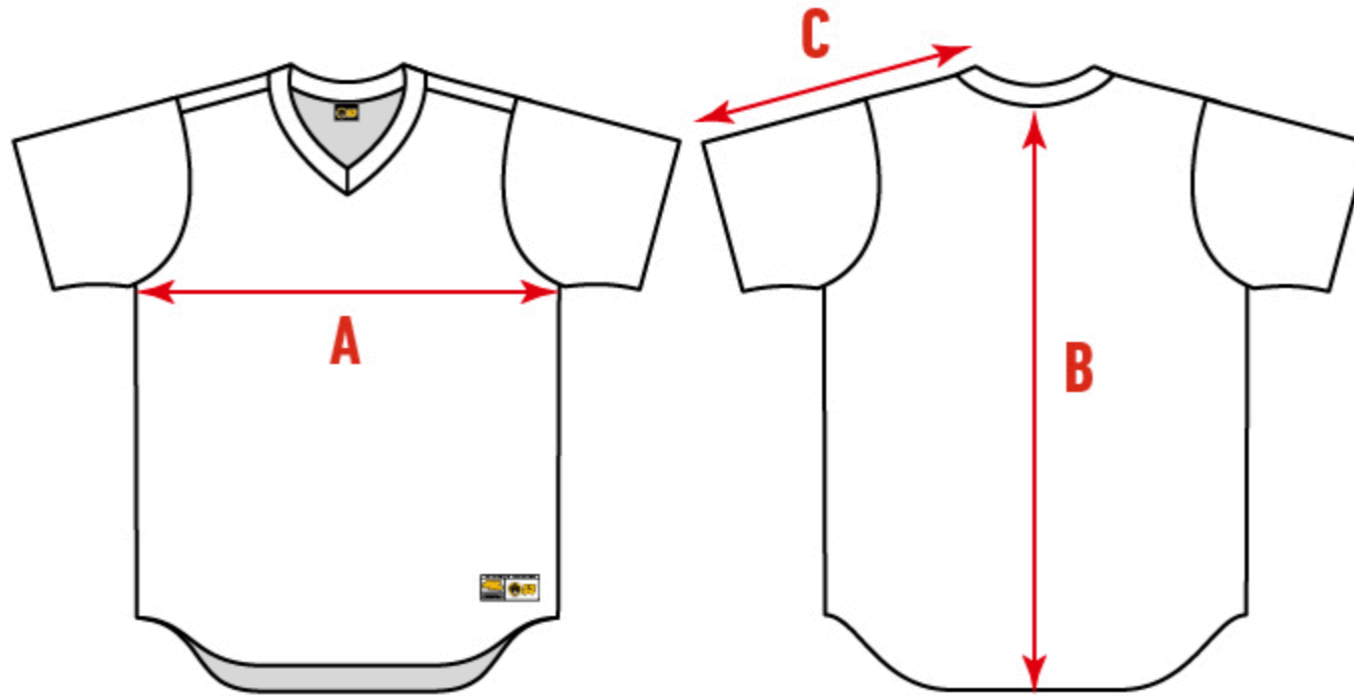

Softball Dres | Jersey REPRE

VELIKOSTI SIZES	4XL	3XL	XXL	XL	L	M	S	140	130	120	110	100	90
A	71	67	63	59	55	51	47	43	40	38	36	34	32
B	87	86	85	82	80	77	75	72	68	64	60	55	51
C	37	35	34	31	29	29	29	26	25	25	24	23	22